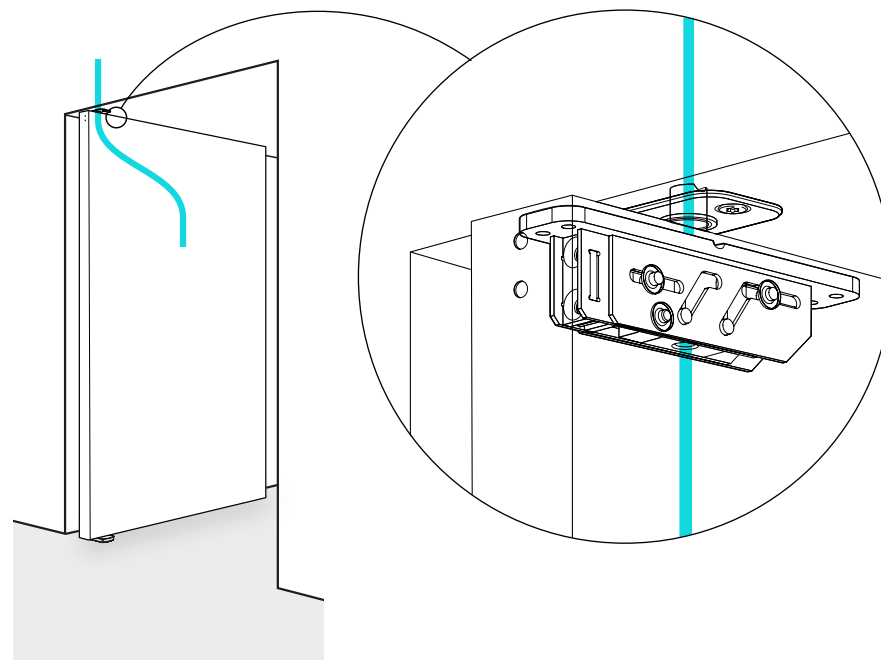

FritsJurgens®

CABLE GROMMET

Los sistemas de bisagras pivotantes de FritsJurgens se caracterizan por estar incorporados totalmente en la puerta. Gracias al pasacables de la bisagra superior, se pueden pasar cables de manera invisible en la puerta. La perfección oculta que se espera de FritsJurgens.

El pasacables es un elemento adicional de la gama de bisagras pivotantes FritsJurgens ya existente y permite pasar cables por la puerta. Esta bisagra pivotante superior lleva incorporado un pasacables de Ø 7,5 mm. Esta versión está disponible en todos los sistemas FritsJurgens y reemplaza la bisagra superior y la placa de

BISAGRA SUPERIOR CON PASACABLES

ESPEJOR DEL CABLE	JUNTA DE LA PUERTA
Ø 5.0mm	8.0mm
3.5 x 2mm	5.0mm

ESPEJOR DEL CABLE	JUNTA DE LA PUERTA
Ø 7.0mm	4.0mm
*CUANDO LA PUERTA YA ESTÁ MONTADA PERO TODAVÍA SE PUEDE ACCEDER	

FritsJurgens®

CABLE GROMMET

cielorraso en un conjunto completo.

La bisagra superior con pasacables se adapta a cables de 5,0 o 7,0 mm cuando la puerta está instalada. El pasacables puede utilizarse para la seguridad eléctrica, para iluminar la puerta y otros usos.