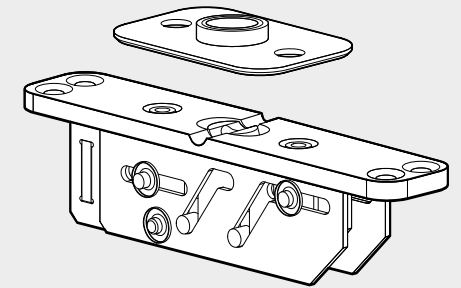

El pasacables es un elemento adicional de la gama de bisagras pivotantes FritsJurgens ya existente y permite pasar cables por la puerta. Esta bisagra pivotante superior lleva incorporado un pasacables de Ø 7,5 mm. Esta versión está disponible en todos los sistemas FritsJurgens y reemplaza la bisagra superior y la placa de

BISAGRA SUPERIOR CON PASACABLES

ESPEJOR DEL CABLE	JUNTA DE LA PUERTA
Ø 5.0mm	8.0mm
3.5 x 2mm	5.0mm

ESPEJOR DEL CABLE	JUNTA DE LA PUERTA
Ø 7.0mm	4.0mm
*CUANDO LA PUERTA YA ESTÁ MONTADA PERO TODAVÍA SE PUEDE ACCEDER	

FritsJurgens®

CABLE GROMMET

cielorraso en un conjunto completo.

La bisagra superior con pasacables se adapta a cables de 5,0 o 7,0 mm cuando la puerta está instalada. El pasacables puede utilizarse para la seguridad eléctrica, para iluminar la puerta y otros usos.

DIBUJO TÉCNICO (EN MM)

INFORMACIÓN PARA PEDIDOS

ART. 200211
PIVOTE SUPERIOR FRITJSJUR-
GENS CON PASACABLE

ART.300361
CON ESTE PRODUCTO ES
NECESARIO UTILIZAR UNA
PLACA DE CIELORRASO