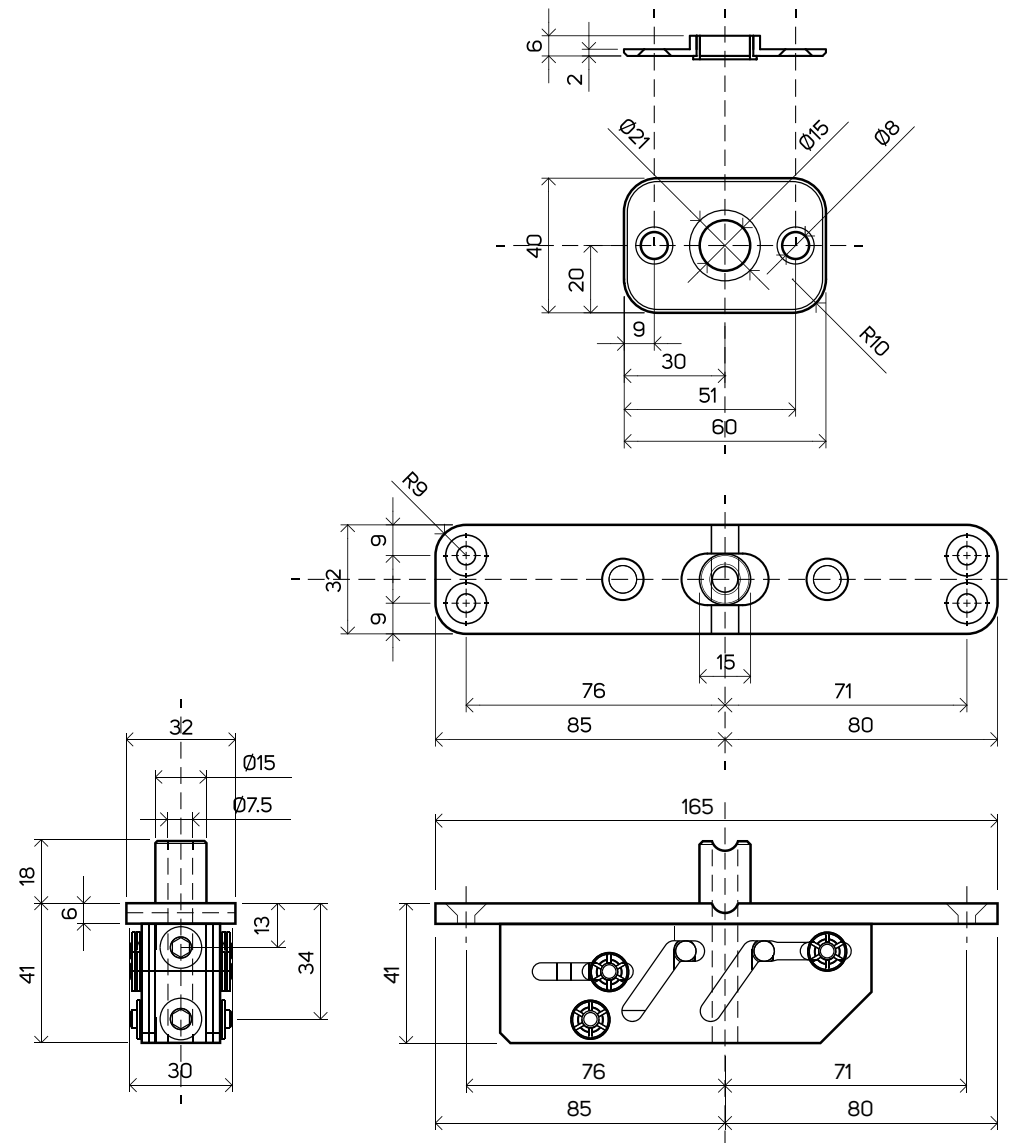

FritsJurgens®

CABLE GROMMET

cielorraso en un conjunto completo.

La bisagra superior con pasacables se adapta a cables de 5,0 o 7,0 mm cuando la puerta está instalada. El pasacables puede utilizarse para la seguridad eléctrica, para iluminar la puerta y otros usos.

DIBUJO TÉCNICO (EN MM)

INFORMACIÓN PARA PEDIDOS