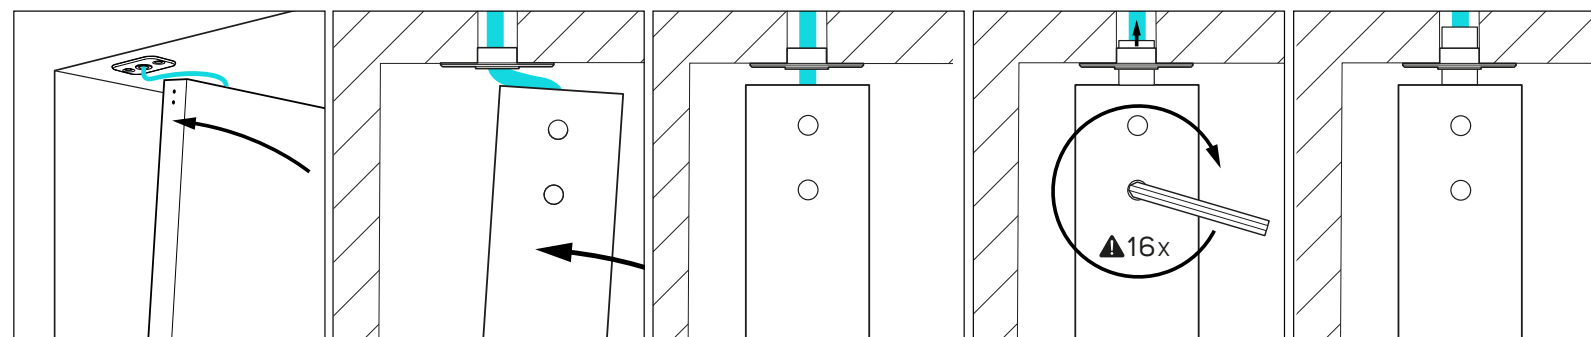

FritsJurgens®

CABLE GROMMET

Los sistemas de bisagras pivotantes de FritsJurgens se caracterizan por estar incorporados totalmente en la puerta. Gracias al pasacables de la bisagra superior, se pueden pasar cables de manera invisible en la puerta. La perfección oculta que se espera de FritsJurgens.

El pasacables es un elemento adicional de la gama de bisagras pivotantes FritsJurgens ya existente y permite pasar cables por la puerta. Esta bisagra pivotante superior lleva incorporado un pasacables de Ø 7,5 mm. Esta versión está disponible en todos los sistemas FritsJurgens y reemplaza la bisagra superior y la placa de

BISAGRA SUPERIOR CON PASACABLES

ESPEJOR DEL CABLE	JUNTA DE LA PUERTA
Ø 5.0mm	8.0mm
3.5 x 2mm	5.0mm

ESPEJOR DEL CABLE	JUNTA DE LA PUERTA
Ø 7.0mm	4.0mm
*CUANDO LA PUERTA YA ESTÁ MONTADA PERO TODAVÍA SE PUEDE ACCEDER	

FritsJurgens®

CABLE GROMMET

cielorraso en un conjunto completo.

La bisagra superior con pasacables se adapta a cables de 5,0 o 7,0 mm cuando la puerta está instalada. El pasacables puede utilizarse para la seguridad eléctrica, para iluminar la puerta y otros usos.